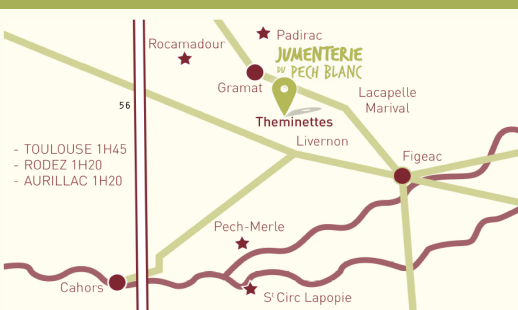

INFOS PRATIQUES

Coordonnées GPS : 44,718287 ; 1,865095

Confédération Paysanne du Lot

Place de la Halle—46320

ASSIER

05 65 50 00 34—06 19 12 95 01

Conf.paysanne.lot@gmail.com

Confédération paysanne

ADEAR du Lot

Place de la Halle—46320

ASSIER

05 65 34 08 37—06 52 70 08 31

adearlot@orange.fr

ADEAR LOT
ASSOCIATION
PAYSANNE